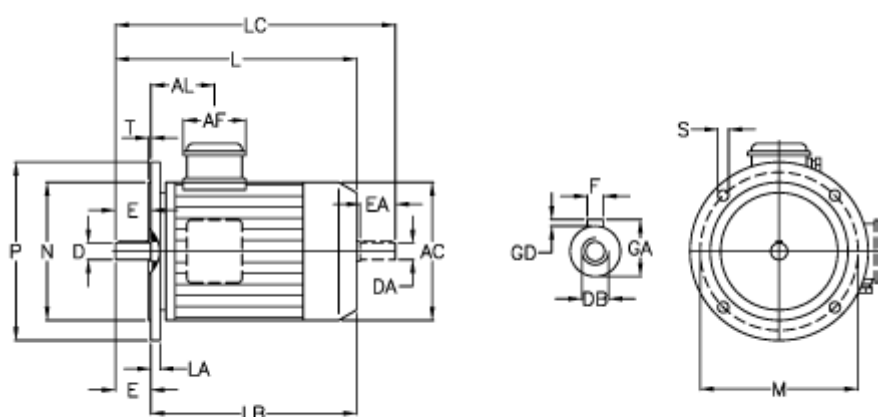

Varenummer: 252000110414
 Beskrivelse: ICME IE2 asynkronmotor THE 90S A4
 1,1kW 1420 o/min 230/400 B5

Mål

| | | |
|----------|----------|----------|
| A/F = 84 | F = 8 | N = 130 |
| AC = 176 | GA = 27 | P = 200 |
| AL = 86 | GD = 8 | S = 11.5 |
| D = 24 | L = 302 | T = 3.5 |
| DA = 24 | LA = 12 | |
| DB = M8 | LB = 252 | |
| E = 50 | LC = 354 | |
| EA = 50 | M = 165 | |